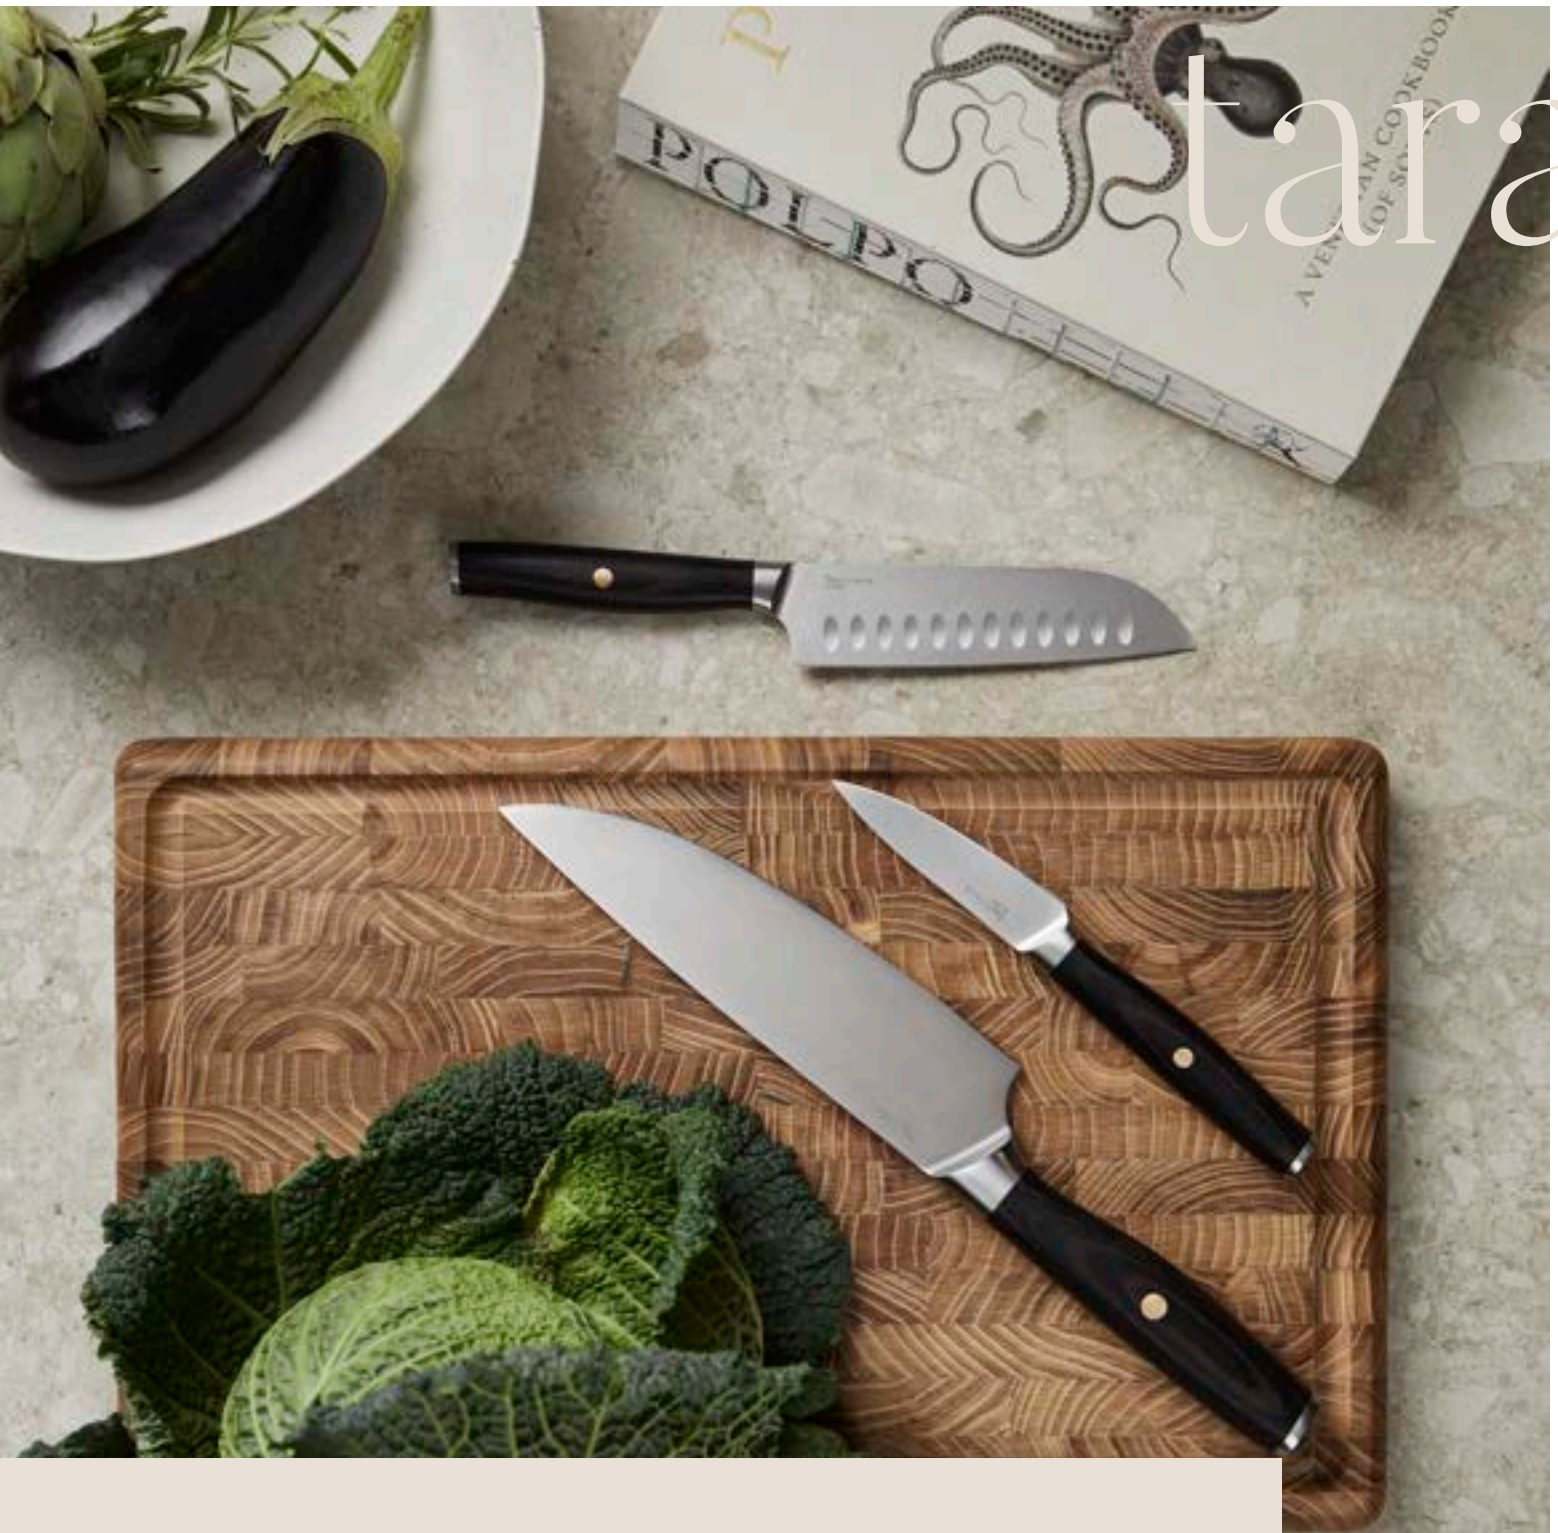

tara

Tutustu innovatiiviseen keittiöveitsisarjaamme, jonka jokainen veitsi on valmistettu tarjoamaan ylivoimaista tarkkuutta ja suorituskykyä. Tässä sarjassa käytämme ensimmäistä kertaa vastuullisesti hankittua RCS-kierrätettyä ruostumatonta terästä, joka tarjoaa poikkeuksellisen kestävyuden ja terävyyden. Kahvat on valmistettu kauniisti tummanvärisestä pakkapuusta, mikä takaa mukavan otteen ja hienostuneen ulkonäön.