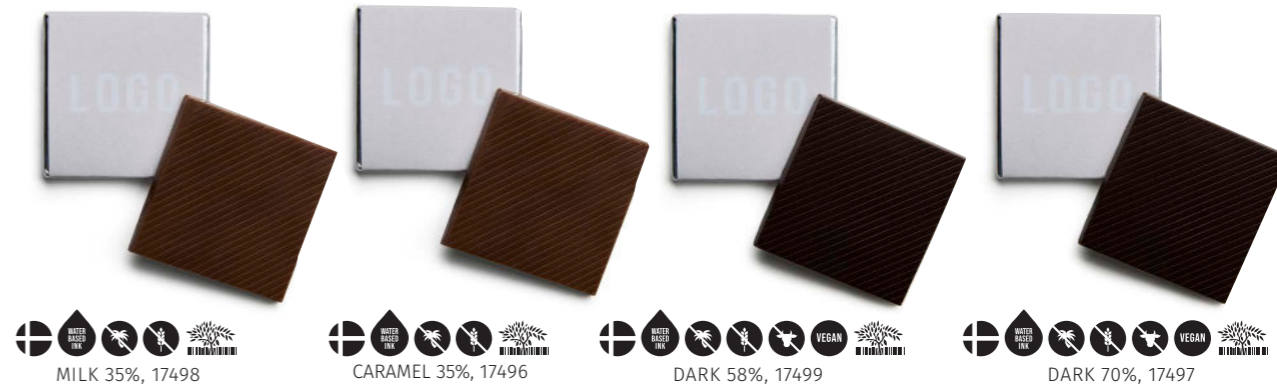

MILK 35%, 17498

CARAMEL 35%, 17496

DARK 58%, 17499

DARK 70%, 17497

STANDARD
TUOTANTOAIKA: 15-20 päivää
HINTA MIN 2400 KPL: EUR 0,45 /kpl
HINTA MIN 15000 KPL: EUR 0,40 /kpl
ALOITUSKUSTANNUS: EUR 109
TOISTO: EUR 59
MINIMIMÄÄRÄ: 2400 kpl

FAST
TUOTANTOAIKA: 10 päivää
HINTA: EUR 0,51 /kpl
ALOITUSKUSTANNUS: EUR 159
TOISTO: EUR 89
MINIMIMÄÄRÄ: 1200 kpl

Säilyvyys noin 12 kuukautta.
Tilaukset 1 200 kappaleen erinä.
Pakataan 100 kappaleen sellofaanipusseihin.
Kuljetuspakkaus: 24 pussia aaltopahvilaatikossa.
Digitaalinen 4-väripainatus.
Vakiopaikka logolle, maksimikoko
noin 30x30 mm sekä etu- että takasivulla.